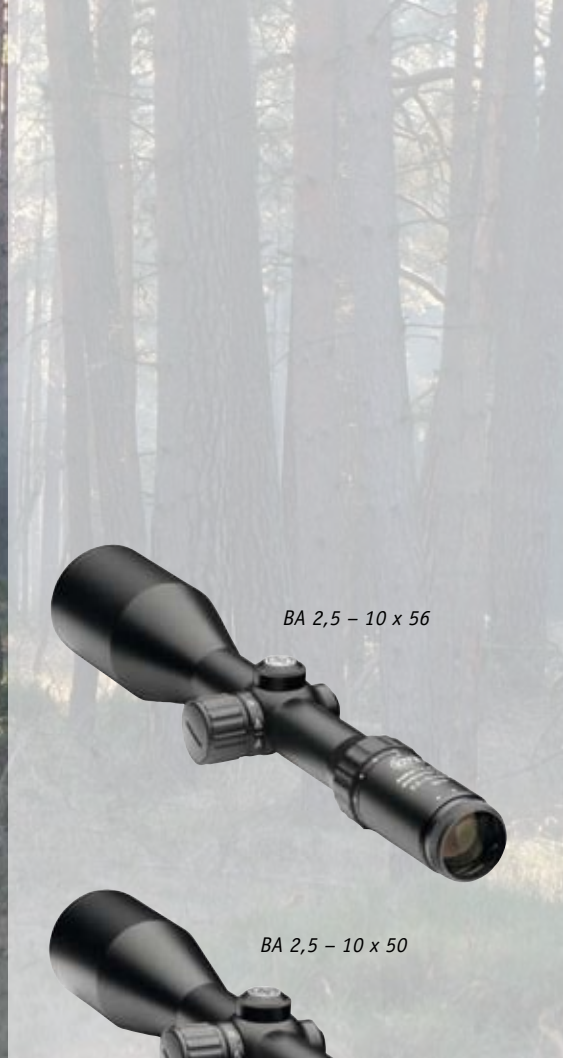

BA 2,5 - 10 x 56